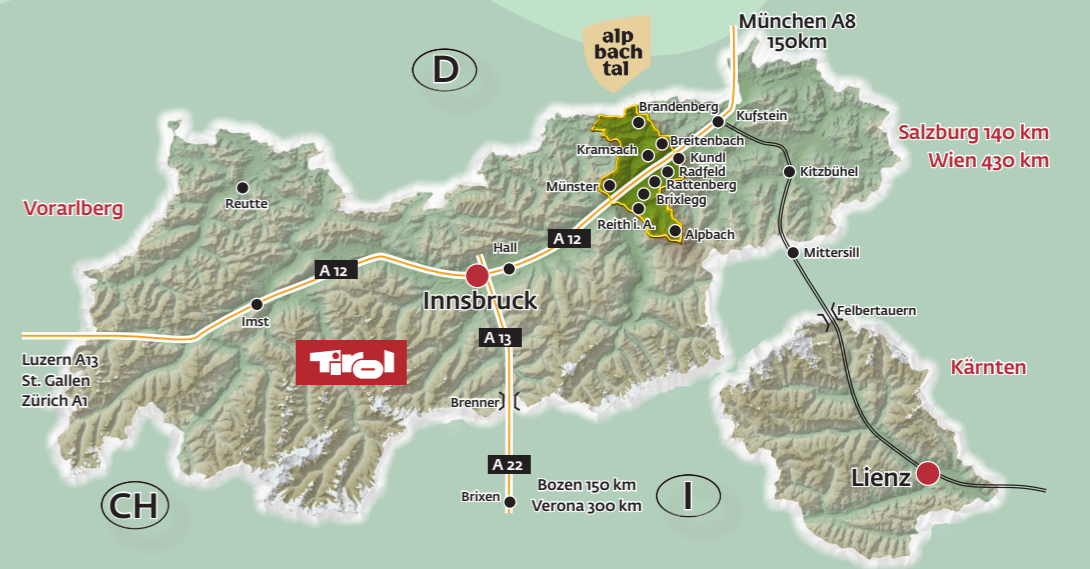

Symbol/Name

- Sportplatz
- Fußballplatz
- Beachvolleyball
- Tennisplatz
- Spazier-/Wanderweg
- Rad- & Mountainbikeweg
- Innradweg mit Motivator
- Bushaltestelle
- Infrastruktur