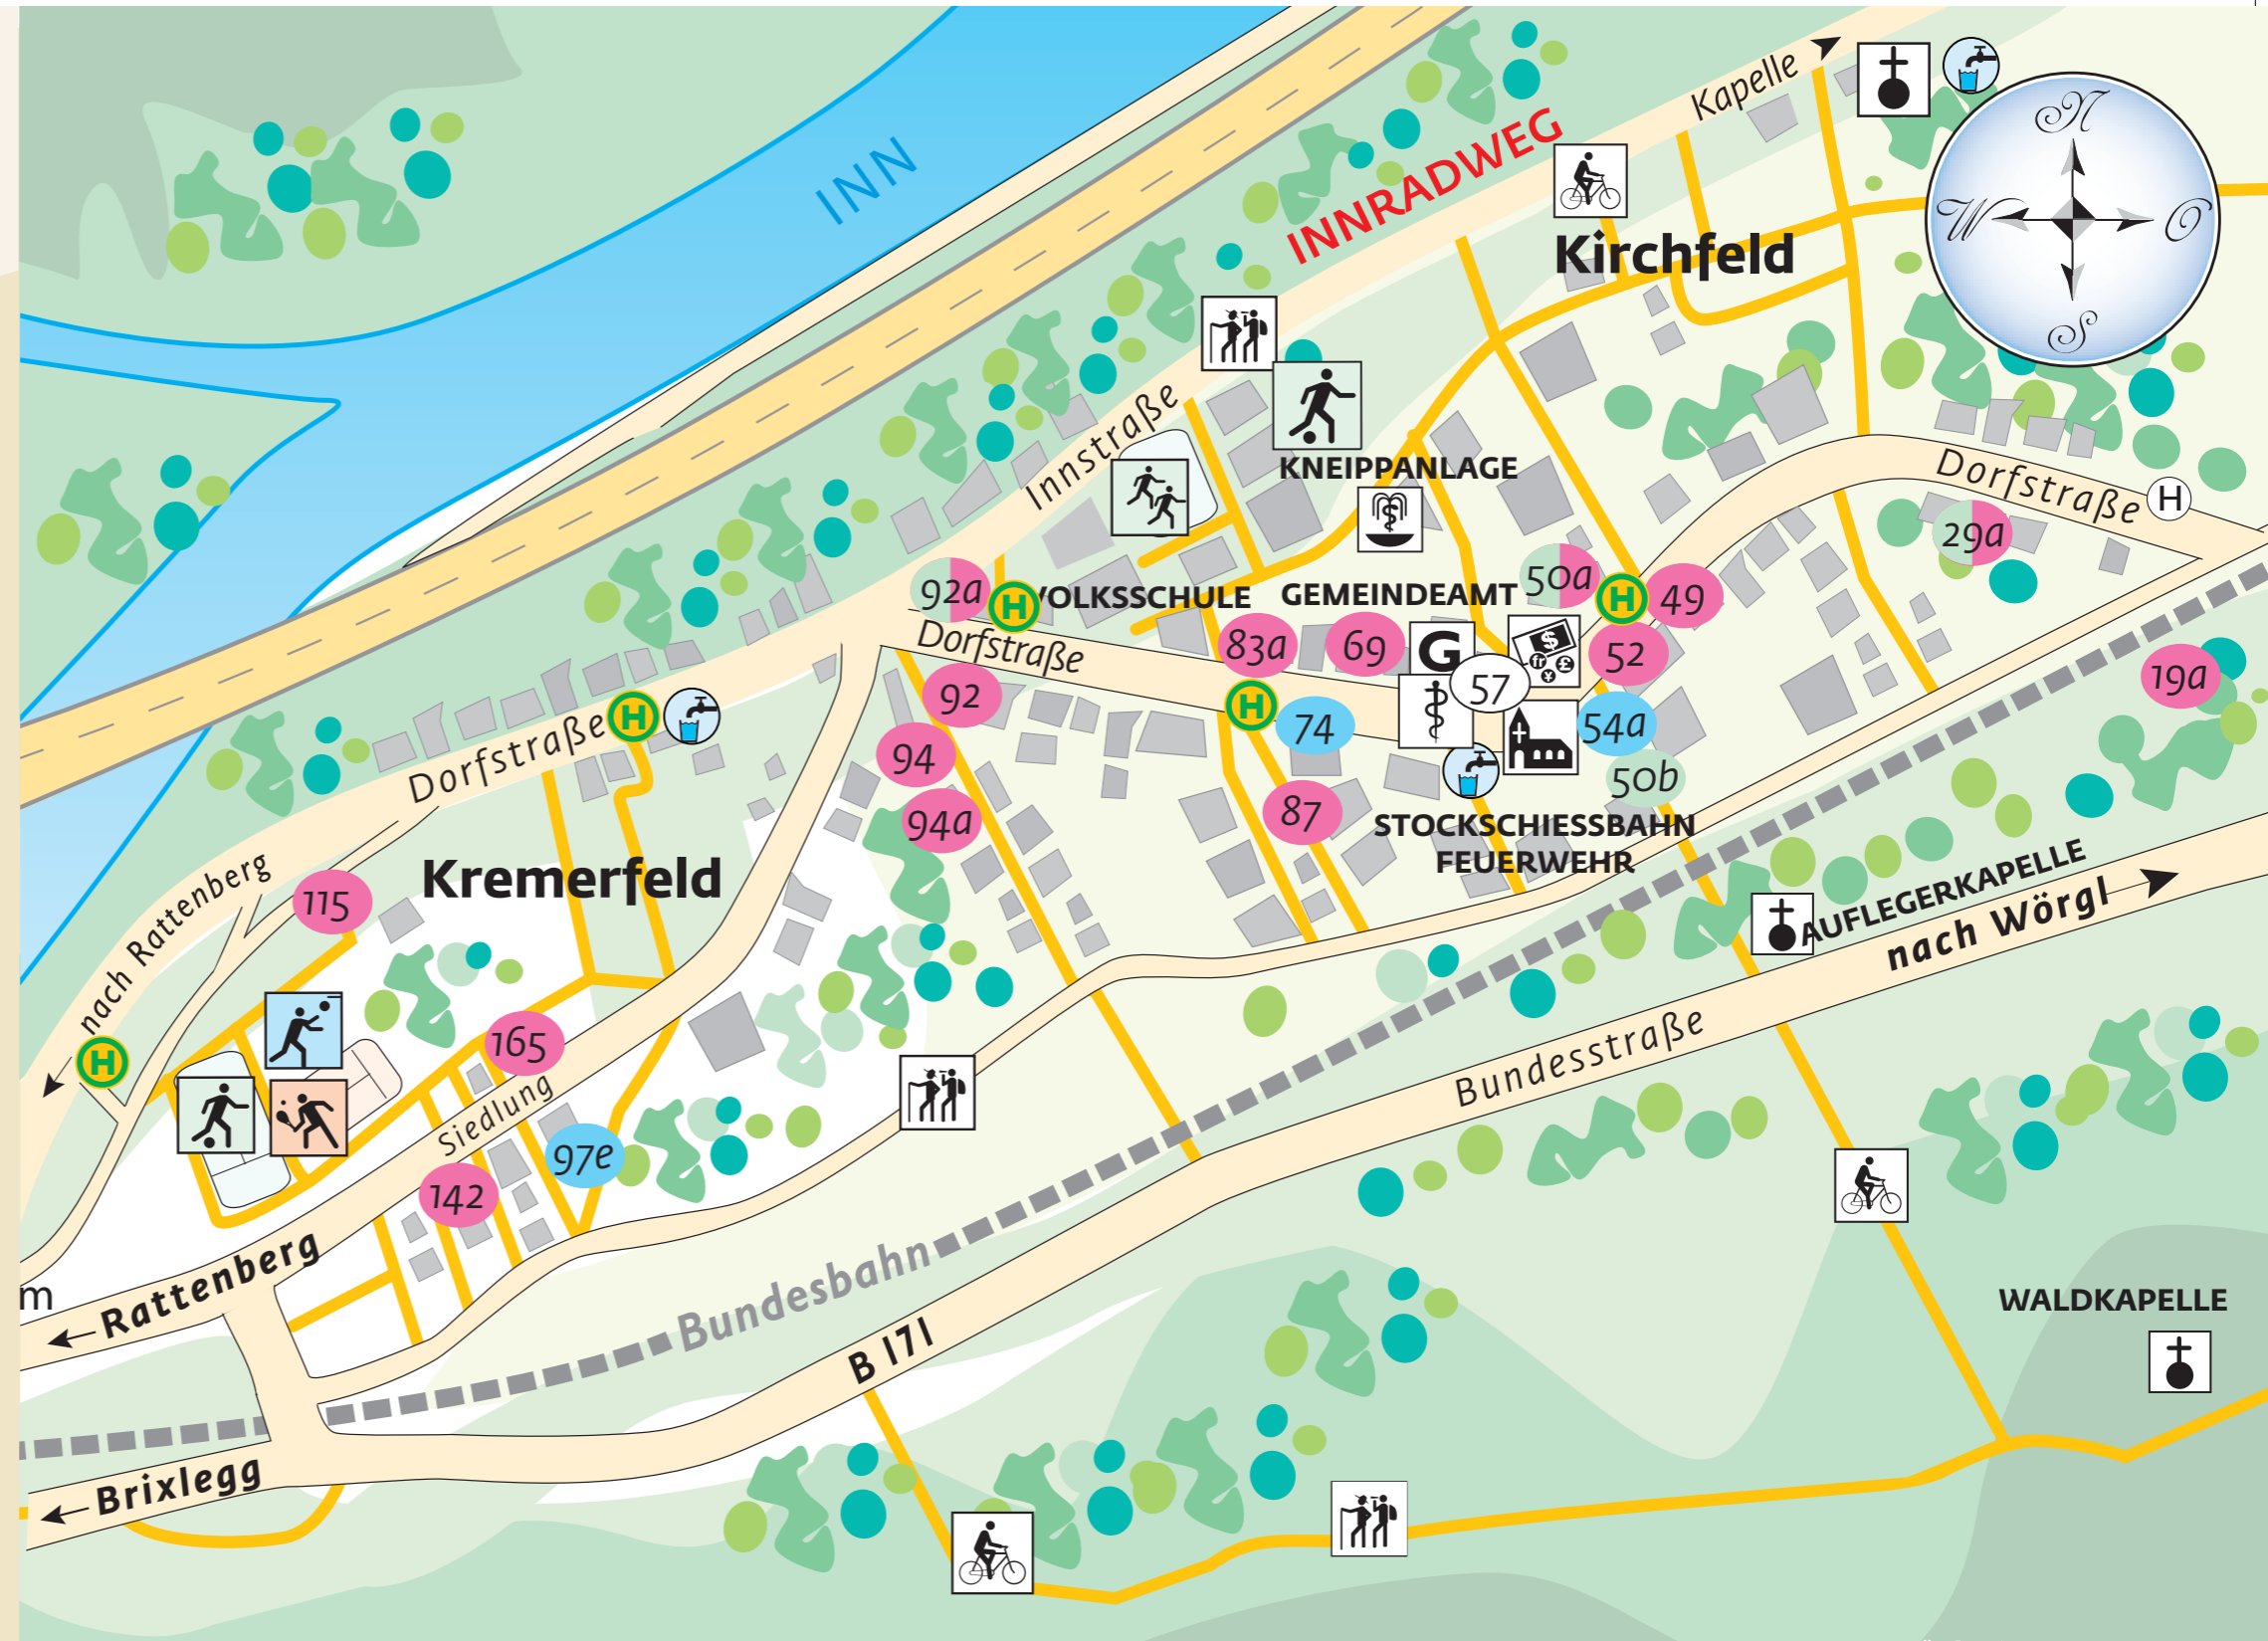

Gastronomie

- 92a Hotel Sonnhof
- 29a Hotel Alpenblick
- 50a Bäckerei Margreiter
- 57 Cafe Cup&Cino
- 50b Pizzeria Montana

Einkaufsmöglichkeit

- 54a Supermarkt Braunegger
- 54a Nageldesign Jahu
- 54a Frisör Styling Lounge
- 97e Frisör Claudia Deluxe
- 74 Hofladen Heiseler

Infrastruktur

- 57 Raiffeisenbank
- 57 Gemeindeamt
- 57 Arzt (im Gemeindeamt)